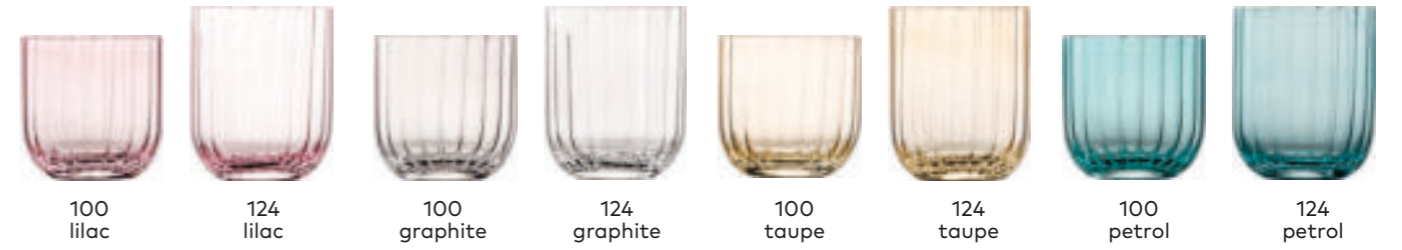

Twosome

Form 6098

Artikel Item	Größe Size	Bestell- Nr. Order no.	Artikel per VE Item per VE	St./ Pal. Pool	Höhe mm Height mm	Ø mm dia. mm	Inhalt ml Capacity ml	EAN der VE EAN per package
Windlicht flieder Votive lilac	100	123039	6	528	100	102	-	4001836113311
Vase flieder lilac	124	123040	6	396	124	102	-	4001836113335
Windlicht grafit Votive graphite	100	123041	6	528	100	102	-	4001836113342
Vase grafit graphite	124	123042	6	396	124	102	-	4001836113359
Windlicht taupe Votive taupe	100	123043	6	528	100	102	-	4001836113366
Vase taupe	124	123044	6	396	124	102	-	4001836113373
Windlicht petrol Votive petrol	100	123045	6	528	100	102	-	4001836113380
Vase petrol	124	123046	6	396	124	102	-	4001836113397